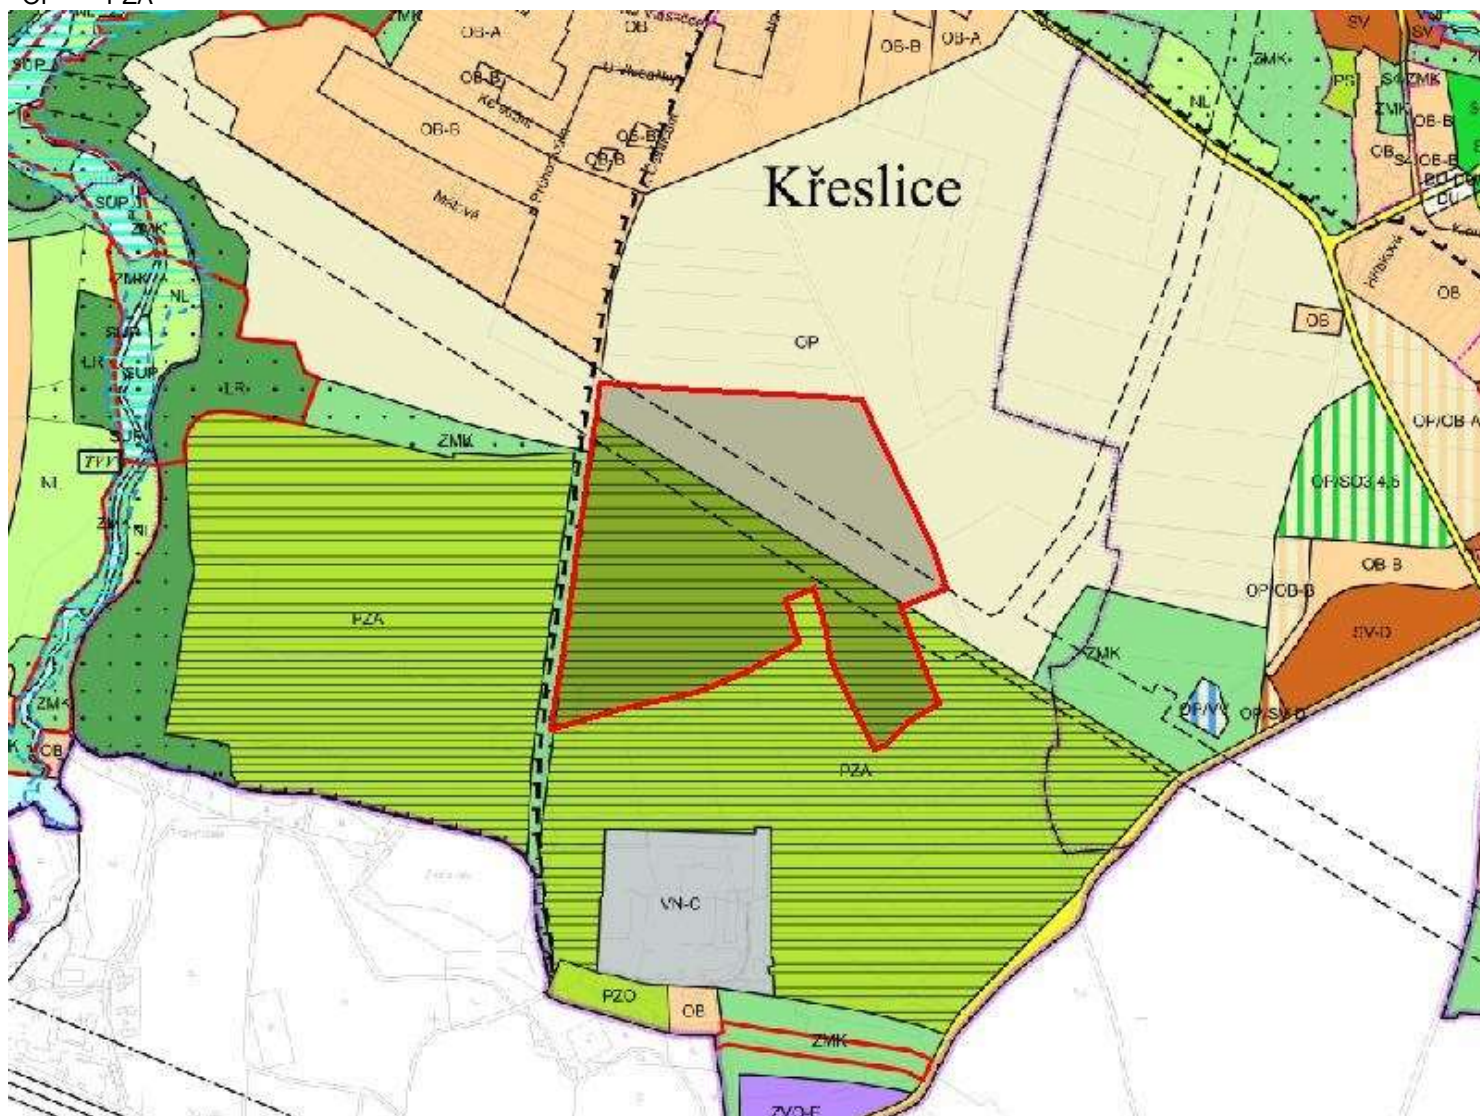

ZMĚNA Č. Z 3255 / 16

LOKALITA - městská část:	Praha - Křeslice
- katastrální území:	Křeslice
- parc. číslo:	273/72
DRUH:	změna funkčního využití ploch
PŘEDMĚT:	podpoření zeleného pásu kolem Prahy
PLATNÝ STAV V ÚP:	orná půda, plochy pro pěstování zeleniny /OP/, zahradnictví /PZA/
NAVRHOVANÁ ZMĚNA:	zeleň městská a krajinná /ZMK/
PŘEDPOKLÁDANÝ ROZSAH:	198670 m ²

ZMĚNA č. Z 3255 / 16

MĚŘÍTKO 1 : 10 000

ORTOFOTOMAPA

ZMĚNA č. Z 3255 / 16

MĚŘÍTKO 1 : 10 000

PLATNÝ STAV ÚP:

OP PZA

ZMĚNA č. Z 3255 / 16

MĚŘÍTKO 1 : 10 000

NAVRHOVANÁ ZMĚNA: